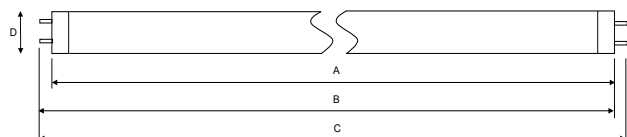

## ABMESSUNGEN UND GEWICHT

TYP	A (max.)	B (max.)	C (max.)	D (max.)	GEWICHT
1	212,0mm	219,2mm	226,3mm	16,0mm	29g
2	288,0mm	295,4mm	302,5mm	16,0mm	36g

TYP	ARTIKELNR.	BESCHREIBUNG	LEISTUNG (W)	LICHTFARBE	FARB-TEMPERATUR (K)	LICHTSTROM (lm)	EFFIZIENZ (lm/W)	EEC	VERBRAUCH (kWh/1000h)	VPE
<b>Aura Miniature Long Life</b>										
	454684	Miniature 6W-840	6	weiß	4000	320	53	A	7	30
	454884	Miniature 8W-840	8	weiß	4000	450	56	A	9	30