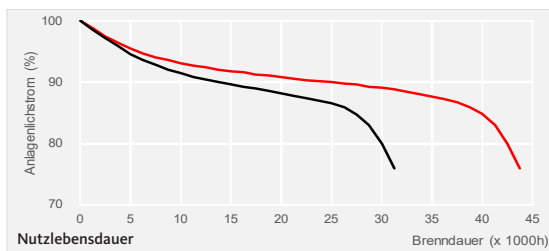

Aura Unique-L Long Life

Kompakte Wirtschaftlichkeit

Wirtschaftliche Kompaktleuchtstofflampe in Einrohr-Technik für höhere Beleuchtungsgrade in kompakten Leuchten, z.B. in Deckenmodulleuchten. Unique-L

Kompaktleuchtstofflampen haben eine mindestens 3-fache längere Lebensdauer als vergleichbare auf dem Markt erhältliche Standardprodukte. Wie alle Aura Light Kompaktleuchtstofflampen basiert auch die Unique-L auf der patentierten Kathodentopf-Konstruktion und der besonderen Beschichtung.

Die kleinen Wattagen (18W/24W/36W) können sowohl an einem magnetischen als auch elektronischen Vorschaltgerät betrieben werden, die 55W-Ausführung hingegen nur an einem elektronischen.

- Lange Lebensdauer bis zu 48.000h
- Bis zu 2/3 weniger Wartungskosten aufgrund der längeren Lebensdauer gegenüber Standardprodukten

Ideal geeignet für:

- Hotels
- Restaurants
- Büros
- Kaufhäuser
- Schulen

TECHNISCHE DATEN

Farbwiedergabe	≥ 80	
Sockel	G11	
Vorschaltgerät	EVG (Warmstart)	VVG (mit Starter)
Nutzlebensdauer (IEC)	42.000h	30.000h
Nennlebensdauer (12B10)	48.000h	36.000h
Dauerbetrieb	50.000h	38.000h

— EVG (Warmstart) — VVG (mit Starter)

ABMESSUNGEN UND GEWICHT

TYP	A (max.)	B (max.)	GEWICHT
1	214,0mm	38,0mm	75g
2	315,0mm	38,0mm	100g
3	408,0mm	38,0mm	125g
4	531,0mm	38,0mm	155g

TYP	ARTIKELNR.	BESCHREIBUNG	LEISTUNG (W)	LICHTFARBE	FARB-TEMPERATUR (K)	LICHTSTROM (lm)	EFFIZIENZ (lm/W)	EEC	VERBRAUCH (kWh/1000h)	VPE
Unique-L 18W										
1	496113	Unique-L 18W-830	18	warmweiß	3000	1200	67	A	20	10
1	496114	Unique-L 18W-840	18	weiß	4000	1200	67	A	20	10
Unique-L 24W										
2	496123	Unique-L 24W-830	24	warmweiß	3000	1800	75	A	27	10
2	496124	Unique-L 24W-840	24	weiß	4000	1800	75	A	27	10
Unique-L 36W										
3	496133	Unique-L 36W-830	36	warmweiß	3000	2900	81	A	40	10
3	496134	Unique-L 36W-840	36	weiß	4000	2900	81	A	40	10
Unique-L 55W										
4	496153	Unique-L 55W-830	55	warmweiß	3000	4800	87	A	61	10
4	496154	Unique-L 55W-840	55	weiß	4000	4800	87	A	61	10