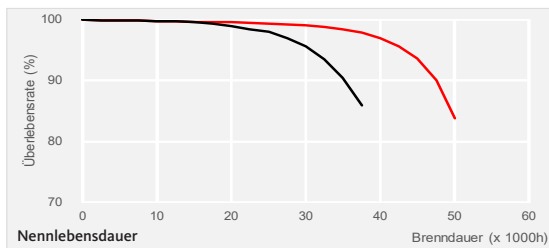

Aura Unique-L Long Life

Kompakte Wirtschaftlichkeit

Wirtschaftliche Kompaktleuchtstofflampe in Einrohr-Technik für höhere Beleuchtungsgrade in kompakten Leuchten, z.B. in Deckenmodulleuchten. Unique-L

Kompaktleuchtstofflampen haben eine mindestens 3-fache längere Lebensdauer als vergleichbare auf dem Markt erhältliche Standardprodukte. Wie alle Aura Light Kompaktleuchtstofflampen basiert auch die Unique-L auf der patentierten Kathodentopf-Konstruktion und der besonderen Beschichtung.

Die kleinen Wattagen (18W/24W/36W) können sowohl an einem magnetischen als auch elektronischen Vorschaltgerät betrieben werden, die 55W-Ausführung hingegen nur an einem elektronischen.

- Lange Lebensdauer bis zu 48.000h
- Bis zu 2/3 weniger Wartungskosten aufgrund der längeren Lebensdauer gegenüber Standardprodukten

Ideal geeignet für:

- Hotels
- Restaurants
- Büros
- Kaufhäuser
- Schulen

TECHNISCHE DATEN

Farbwiedergabe	≥ 80	
Sockel	G11	
Vorschaltgerät	EVG (Warmstart)	VVG (mit Starter)
Nutzlebensdauer (IEC)	42.000h	30.000h
Nennlebensdauer (12B10)	48.000h	36.000h
Dauerbetrieb	50.000h	38.000h

— EVG (Warmstart) — VVG (mit Starter)

ABMESSUNGEN UND GEWICHT

TYP	A (max.)	B (max.)	GEWICHT
1	214,0mm	38,0mm	75g
2	315,0mm	38,0mm	100g
3	408,0mm	38,0mm	125g
4	531,0mm	38,0mm	155g

TYP	ARTIKELNR.	BESCHREIBUNG	LEISTUNG (W)	LICHTFARBE	FARB-TEMPERATUR (K)	LICHTSTROM (lm)	EFFIZIENZ (lm/W)	EEC	VERBRAUCH (kWh/1000h)	VPE
Unique-L 18W										
1	496113	Unique-L 18W-830	18	warmweiß	3000	1200	67	A	20	10
1	496114	Unique-L 18W-840	18	weiß	4000	1200	67	A	20	10
Unique-L 24W										
2	496123	Unique-L 24W-830	24	warmweiß	3000	1800	75	A	27	10
2	496124	Unique-L 24W-840	24	weiß	4000	1800	75	A	27	10
Unique-L 36W										
3	496133	Unique-L 36W-830	36	warmweiß	3000	2900	81	A	40	10
3	496134	Unique-L 36W-840	36	weiß	4000	2900	81	A	40	10
Unique-L 55W										
4	496153	Unique-L 55W-830	55	warmweiß	3000	4800	87	A	61	10
4	496154	Unique-L 55W-840	55	weiß	4000	4800	87	A	61	10