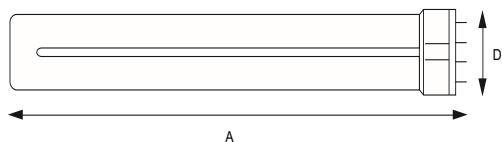

— EVG (Warmstart) — VVG (mit Starter)

ABMESSUNGEN UND GEWICHT

TYP	A (max.)	B (max.)	GEWICHT
1	214,0mm	38,0mm	75g
2	315,0mm	38,0mm	100g
3	408,0mm	38,0mm	125g
4	531,0mm	38,0mm	155g

TYP	ARTIKELNR.	BESCHREIBUNG	LEISTUNG (W)	LICHTFARBE	FARB-TEMPERATUR (K)	LICHTSTROM (lm)	EFFIZIENZ (lm/W)	EEC	VERBRAUCH (kWh/1000h)	VPE
Unique-L 18W										
1	496113	Unique-L 18W-830	18	warmweiß	3000	1200	67	A	20	10
1	496114	Unique-L 18W-840	18	weiß	4000	1200	67	A	20	10
Unique-L 24W										
2	496123	Unique-L 24W-830	24	warmweiß	3000	1800	75	A	27	10
2	496124	Unique-L 24W-840	24	weiß	4000	1800	75	A	27	10
Unique-L 36W										
3	496133	Unique-L 36W-830	36	warmweiß	3000	2900	81	A	40	10
3	496134	Unique-L 36W-840	36	weiß	4000	2900	81	A	40	10
Unique-L 55W										
4	496153	Unique-L 55W-830	55	warmweiß	3000	4800	87	A	61	10
4	496154	Unique-L 55W-840	55	weiß	4000	4800	87	A	61	10